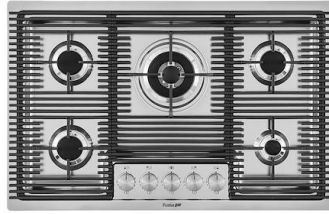

## ACCESSORI OPZIONALI

**Cestello portapiatti inox**  
8100 201

**Griglia Black**  
8100 651

**Tagliere in HDPE**  
8657 001

**Vaschetta bianca**  
8153 100

## ABBINAMENTI CONSIGLIATI

**Miscelatore Omega Plus**  
8497 020

**Piano cottura Milanello 5F**  
7682 000