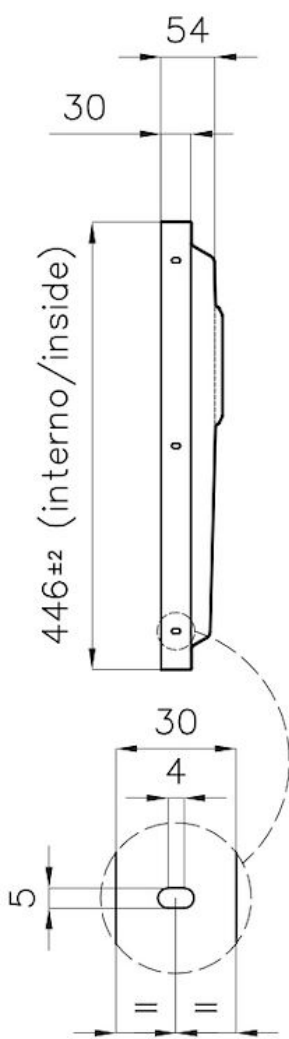

## Lavello Phantom Base

Consigliato per spessore 20 mm

Lavelli in acciaio inox

Codice: 5554 240

#### Texture

Spazzolato

Dimensioni 446 x 446 mm

---

Numero vasche 1 vasca

---

Misura vasca 406 x 406 mm

---

Foro incasso Vedi scheda tecnica

---

Dotazioni standard Piletta, troppo-pieno Foster e tubo corrugato universale (per installazione di differente troppo-pieno), Imballo in scatola

---

Piletta Piletta 3,5"

## DATI TECNICI

DETTAGLIO PER TROPPO PIENO / OVERFLOW DETAILS